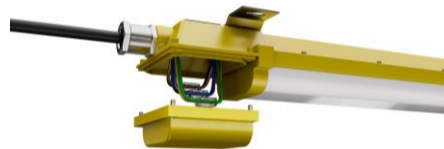

## LED SVÍTIDLA DO VÝBUŠNÉHO PROSTŘEDÍ

# LINE EX

**FEDATEX+**  
**IDEALED**

 **IECEX**  **RoHS**  
compliant

**LED lineární průmyslová svítidla do výbušného prostředí pro zónu 1, 2, 21, 22. Výkon svítidel 20W až 75W. Světelná účinnost 140 lm/W. Osazení čipy značky Bridgelux, Tridonic napájecí zdroj. Snadný přístup ke svorkovnici, vybaveno WAGO svorkovnicemi. Svítidla jsou vzájemně propojitelná (linkable). Atex certifikát. Záruka 5 let.**

# LED SVÍTIDLA DO VÝBUŠNÉHO PROSTŘEDÍ

### Parametry

Obj. kód	Typ výrobku	Výkon svítidla	CCT	Světelný tok	Krytí	Životnost L90B10	Instalace	Rozměry svítidla
IL-LINE-EX-20W	TB020ME2G-BR	20W	3000K 4000K 5000K	2800 lm	IP66	50.000 hod.	přisazená závěsná	599x135x78 mm
IL-LINE-EX-40W	TB040ME2G-BR	40W		5600 lm	IP66	50.000 hod.	přisazená závěsná	599x135x78 mm
IL-LINE-EX-60W	TB060ME4G-BR	60W		8400 lm	IP66	50.000 hod.	přisazená závěsná	1199x135x78 mm
IL-LINE-EX-75W	TB075ME4G-BR	75W		10500 lm	IP66	50.000 hod.	přisazená závěsná	1199x135x78 mm